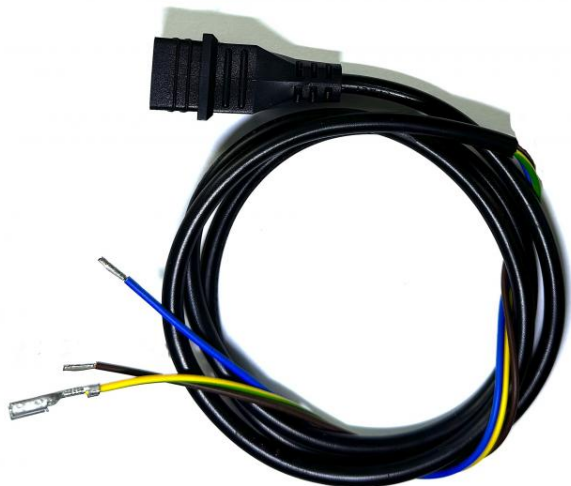

Chaudières ANNOVI REVERBERI

Câble alimentation bobine électrovanne SUNTEC long 1300mm

Ref. 510224

Câble alimentation bobine électrovanne pompe à gasoil NHP Anнови et Alberti

Données techniques

Type de matière		Caoutchouc, cuivre
Voltage		220
Fréquence	<i>Hertz (Hz)</i>	50/60
Poids	<i>Kilogrammes (Kg)</i>	0.11
Dimension, longueur	<i>Millimètres (mm)</i>	1300
Diamètre extérieur	<i>Millimètres (mm)</i>	70