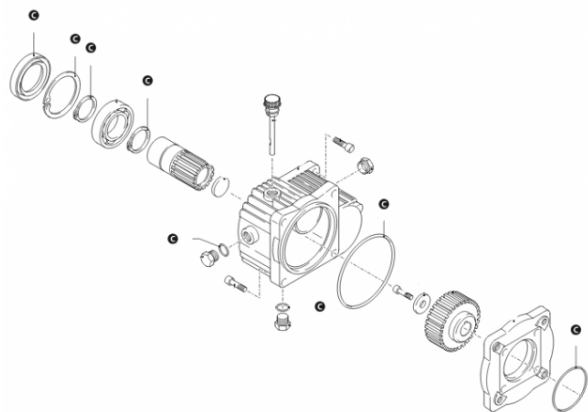

Pièces détachées pour pompes ANNOVI REVERBERI

Kit 2525 joints huile réducteur pompe RK

Ref. AR-2525

Kit joints huile réducteur pompe Anнови Reverberi série 228.

Ce kit de joints huile se monte sur le reducteur de pompe RK.

Données techniques

Nbr pièces dans le kit

1x8