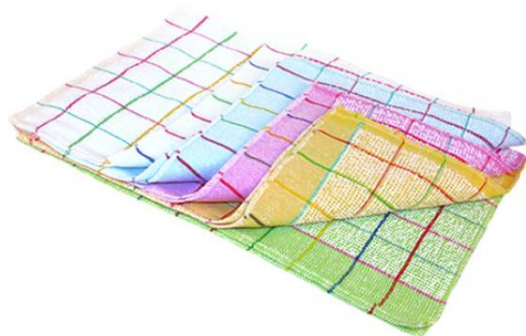

Serpillères LAMATEX

Serpillère coton bouclette 60x100cm

Ref. 450101

Serpillère bouclettes 60x100 cm, recommandée pour éponger ou laver.
Tissu plus léger apportant souplesse et confort : facile à essorer qui permettent de passer dans les moindres recoins tels que les joints.

- Sur tous types de sols pour le lavage ou le rinçage
- S'utilise avec un lave pont, une raclette ou racloir

- Tissées en fils à fibres recyclées avec plus de 60% de coton
- Deux côtés bouclés permettant de gratter dans les moindres recoins
- Lavable en machine à 90°C (selon utilisation)
- 60x100cm
- 360gr/m²
- couleur blanche